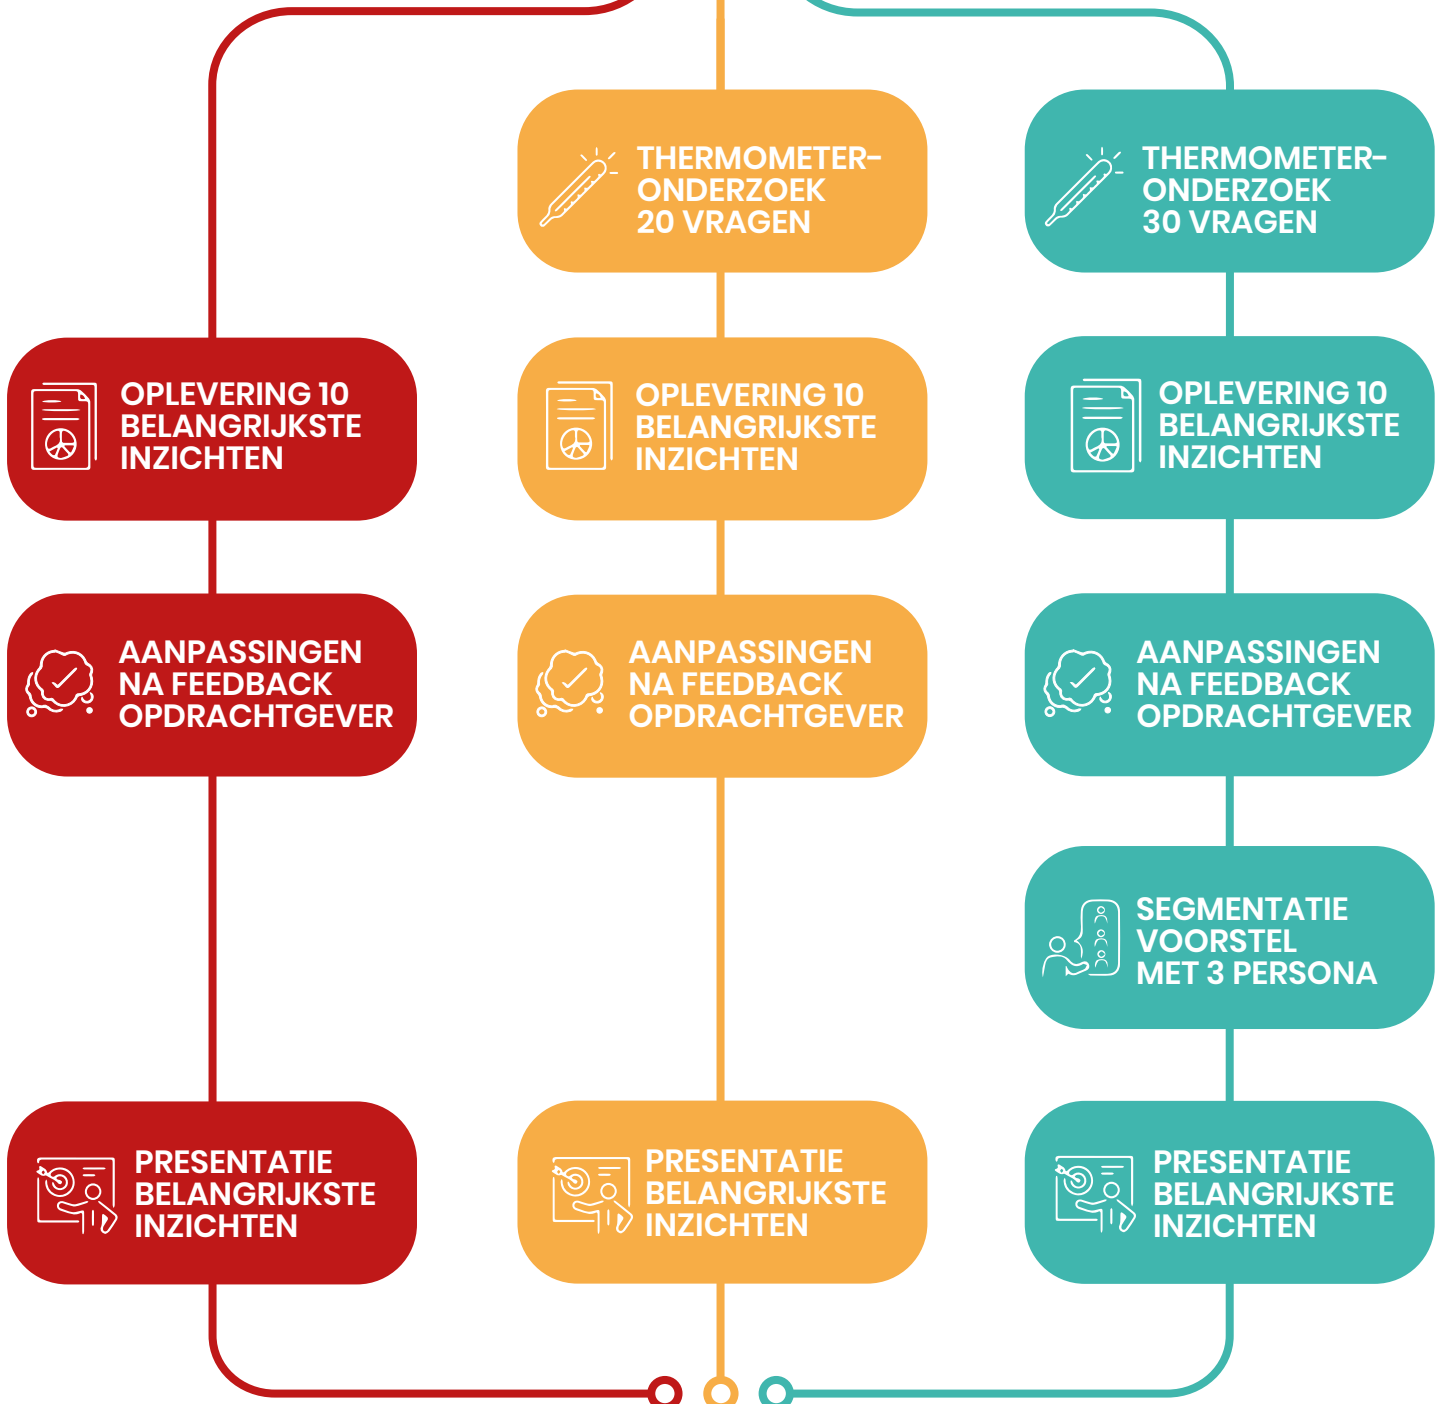

DEEP DIVE IN ONDERZOEKS DATABASE

- route 1 € 7.500 ex. btw
- route 2 € 12.500 ex. btw
- route 3 € 17.500 ex. btw

INZICHTEN DOORVERTALEN?

* Nu je de doelgroep beter begrijpt, kun je aan de slag met de vervolgstappen. We denken graag mee over **strategie** en helpen we graag bij het **bereiken** van vijftigplussers. Neem **contact** met ons op om de mogelijkheden te bespreken!